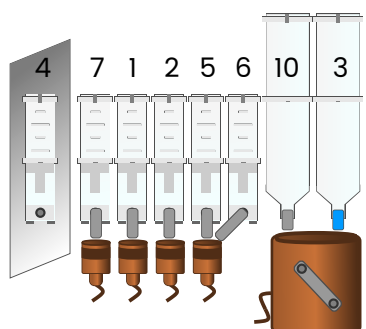

- 1 Caffè instant 1
- 2 Caffè instant 2
- 3 Caffè in grani
- 4 Zucchero
- 5 Latte
- 6 Cioccolata
- 7 The
- 11 Caffè instant 3

FAS LYDIA/LYDIA GRAPHITE DUO

- 1 Caffè instant 1
- 2 Caffè instant 2
- 3 Caffè in grani
- 4 Zucchero
- 5 Latte
- 6 Cioccolata
- 7 The
- 10 Caffè in grani 2 (macinatura automatica)

Specifiche tecniche

Dimensioni (A x L x P mm)	1830 x 650 x 730
Ingombro porta aperta (mm)	1310
Peso (kg)	150
Alimentazione V/Hz	230/50-60
Potenza nominale (W)	1560
Consumo EVA - EMP (Wh/h)	87
N° bicchieri (6oz)	375 (525 su richiesta)
Allacciamento rete idrica (MPa)	0,1 / 0,8
Protocollo	MDB - Executive
Colore FAS LYDIA FAS LYDIA GRAPHITE	Grigio anodizzato e nero Grigio grafite e nero