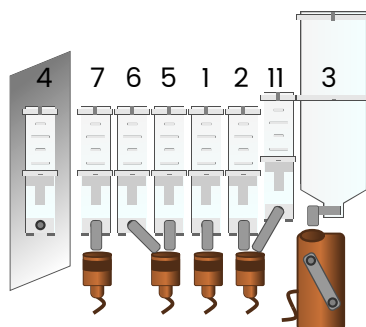

FAS LYDIA

HOT BEVERAGE

FAS LYDIA/LYDIA GRAPHITE

- 1 Caffè instant 1
- 2 Caffè instant 2
- 3 Caffè in grani
- 4 Zucchero
- 5 Latte
- 6 Cioccolata
- 7 The
- 11 Caffè instant 3