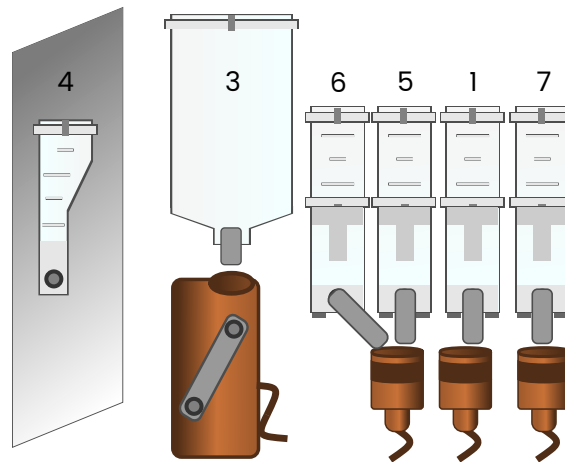

FAS MIA

HOT BEVERAGE

- 1 Caffè Istant 1
- 3 Caffè in grani
- 4 Zucchero
- 5 Latte
- 6 Cioccolata
- 7 The

Specifiche tecniche

Dimensioni (A x L x P mm)	1700 x 530 x 580
Ingombro porta aperta (mm)	980
Peso (kg)	110
Alimentazione V/Hz	230/50
Potenza nominale (W)	1560
Consumo EVA - EMP (Wh/h)	68
N° bicchieri (6oz)	375
Allacciamento rete idrica (MPa)	0,1 / 0,8
Protocollo	MDB - Executive
Colore	Grigio anodizzato e nero