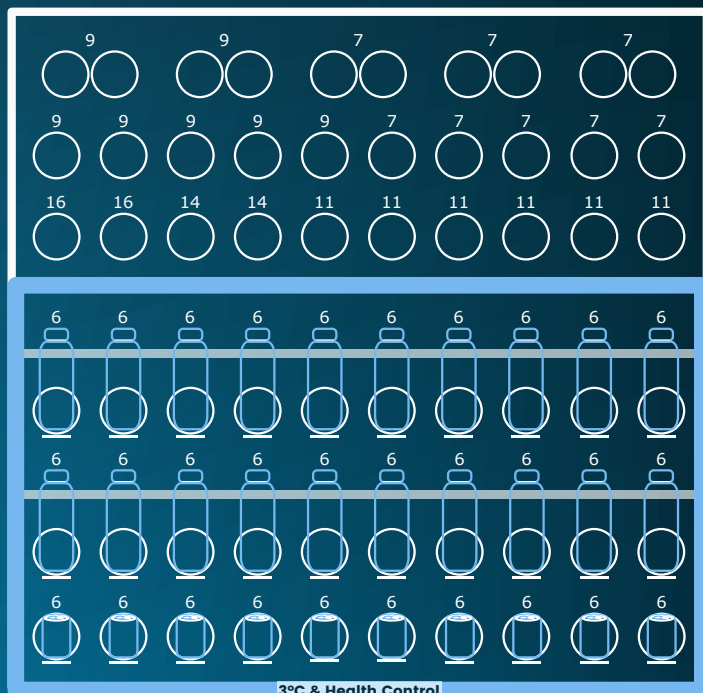

Sistema Easy-Click: rapida riconfigurazione dell'altezza cassette, senza l'ausilio di alcun attrezzo

Fotocellule: di serie per la rilevazione dell'erogazione prodotto

Risparmio energetico: illuminazione Power LED con sistema Energy Saving

Bluetooth: funzioni audit possibili anche in assenza di sistemi di pagamento

FAS LITE LIFT

ASCENSORE

COLD

Specifiche tecniche

Dimensioni (A x L x P mm)

1830 x 1060 x 790

Ingombro porta aperta (mm)