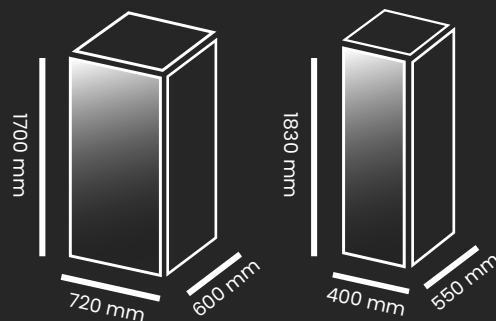

TRITECH

TRITURATORI & COMPATTATORI AUTOMATICI

Schermo Android da 7" intuitivo con funzioni multilingua

Gestione a distanza e avviso "sacco pieno" per e-mail

Tritura fino a:
1.900 bicchierini
usa e getta

Compatta fino a:
360 bottiglie
PET/lattine

MAXI:
800 bottiglie
PET/lattine